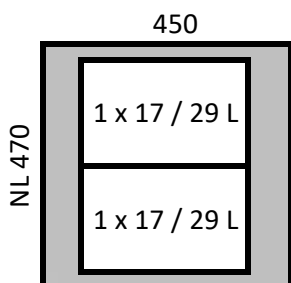

Nr. / no.2

Components:  
 1 x 9279416 - Frame 500 / NL 420  
 2 x 9279391 - Bin 11 L, Height 295 mm

Nr. / no.3

Components:  
 1 x 9279417 - Frame 600 - 1 / NL 420  
 2 x 9279391 - Bin 11 L, Height 295 mm  
 2 x 9279389 - Bin 5 L, Height 295 mm

Nr. / no.4

Components:  
 1 x 9279417 - Frame 600 - 1 / NL 420  
 3 x 9279391 - Bin 11 L, Height 295 mm

Nr. / no.5

Components:  
 1 x 9279409 - Frame 300 / NL 470  
 2 x 9279390 - Bin 8 L, Height 295 mm

### Possible Combinations

The following combinations are just examples, further combinations are possible.

Cabinet width

Nr. / no.6

Components:

- 1 x 9279410 - Frame 400 / NL 470
- 1 x 9279392 - Bin 17 L, Height 295 mm
- 1 x 9279390 - Bin 8 L, Height 295 mm

Nr. / no.7

Components:

- 1 x 9279410 - Frame 400 / NL 470
- 1 x 9279393 - Bin 29 L, Height 460 mm
- 1 x 9279390 - Bin 8 L, Height 295 mm

Nr. / no.8

Components:

- 1 x 9279411 - Frame 450 / NL 470
- 2 x 9279392 - Bin 17 L, Height 295 mm
- or
- 2 x 9279393 - Bin 29 L, Height 460 mm