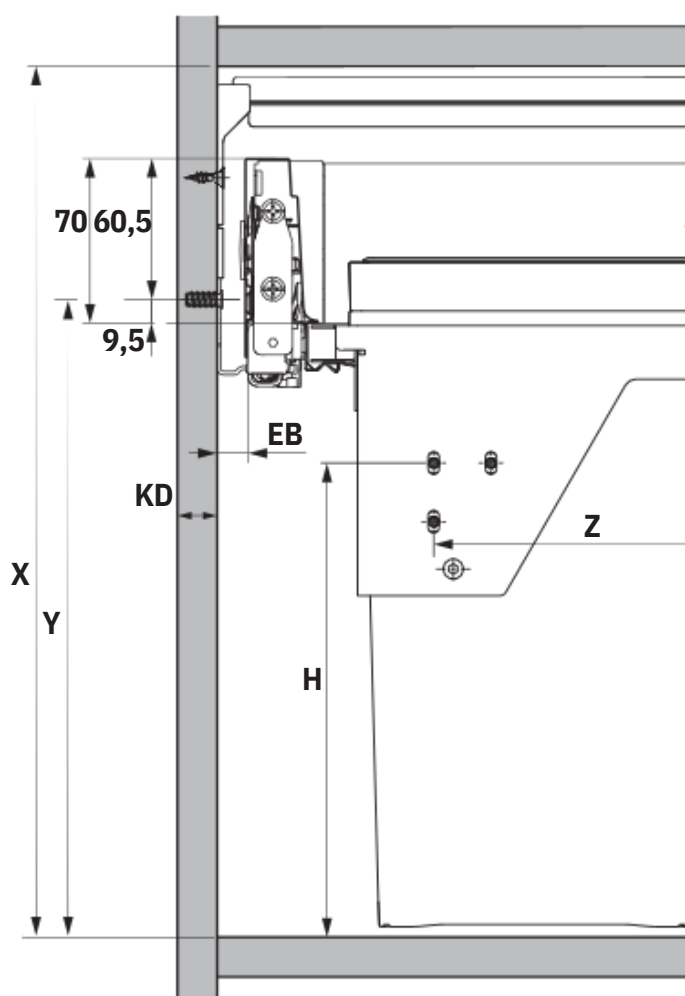

- 1 x 9279414 - Frame 600 - 2 / NL 470
- 2 x 9279394 - Bin 40 L, Height 505 mm

**Please note:**

This is the only possible combination for this frame!

## InnoTech Atira/QV6

KD mm	EB mm
	Innotech Atira
16	12,5
18	10,5
19	9,5

mm	Z mm
	Innotech Atira
300	122
400	182
450	252
500	252
600	390

mm	Y mm	H mm	X mm
	Innotech Atira		
295	295	228	395
460	460	391	560
505	505	436	605