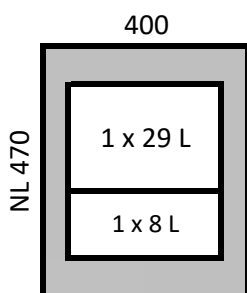

Nr. / no.2

Components:  
 1 x 9279416 - Frame 500 / NL 420  
 2 x 9279391 - Bin 11 L, Height 295 mm

Nr. / no.3

Components:  
 1 x 9279417 - Frame 600 - 1 / NL 420  
 2 x 9279391 - Bin 11 L, Height 295 mm  
 2 x 9279389 - Bin 5 L, Height 295 mm

Nr. / no.4

Components:  
 1 x 9279417 - Frame 600 - 1 / NL 420  
 3 x 9279391 - Bin 11 L, Height 295 mm

Nr. / no.5

Components:  
 1 x 9279409 - Frame 300 / NL 470  
 2 x 9279390 - Bin 8 L, Height 295 mm

### Possible Combinations

The following combinations are just examples, further combinations are possible.

Cabinet width

Nr. / no.6

Components:

- 1 x 9279410 - Frame 400 / NL 470
- 1 x 9279392 - Bin 17 L, Height 295 mm
- 1 x 9279390 - Bin 8 L, Height 295 mm

Nr. / no.7

Components:

- 1 x 9279410 - Frame 400 / NL 470
- 1 x 9279393 - Bin 29 L, Height 460 mm
- 1 x 9279390 - Bin 8 L, Height 295 mm

Nr. / no.8

Components:

- 1 x 9279411 - Frame 450 / NL 470
- 2 x 9279392 - Bin 17 L, Height 295 mm
- or
- 2 x 9279393 - Bin 29 L, Height 460 mm