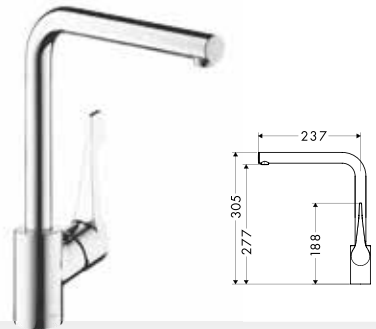

Cento® Square L Right angle mixer

Maximum pressure / 500kpa

14802003

WELS 4 Star / 7L per minute

REG. NO. T29022