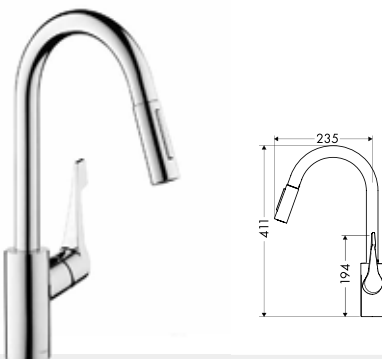

Cento® Variarc XL Pull out spray mixer

Maximum pressure / 500kpa

14803003

WELS 4 Star / 7.5L per minute

REG. NO. T29019